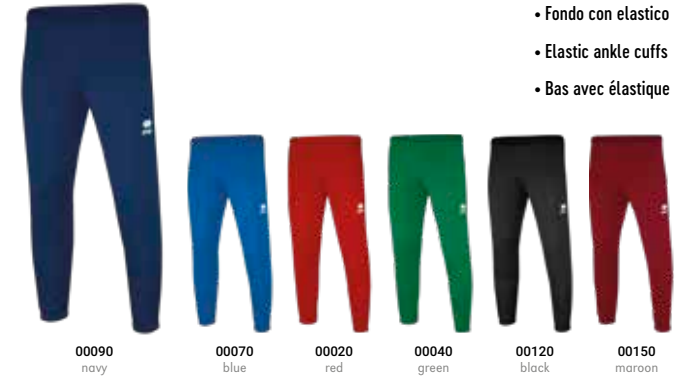

- Fondo con elastico
- Elastic ankle cuffs
- Bas avec élastique

PENCK 3/4 TROUSERS

BASIC 100% POLYESTER
200 g/mq

ADULT - S/M/L/XL/XXL/3XL

EPO00Z € 27,00

JUNIOR - YXS/XXS/XS

EPO01Z € 27,00

KID - 3YXS/2YXS

EPO02Z € 27,00