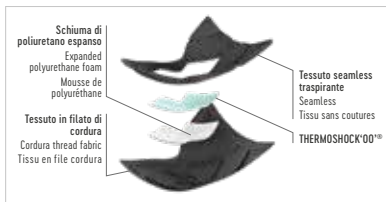

contiene x1
contains

NASHI LEG WARMER

errea **performance** **MADE IN ITALY**

87% POLYAMIDE - 12% ELASTANE
1% POLYPROPYLENE

2023

ADULT - S-M / L-XL

U645 € 19,00

Fino ad esaurimento scorte - While stocks last - Jusqu'à épuisement du stock

KNIK ARMS WARMER

errea **performance** **MADE IN ITALY**

87% POLYAMIDE - 12% ELASTANE
1% POLYPROPYLENE

2023

ADULT - S-M / L-XL

U655 € 25,00