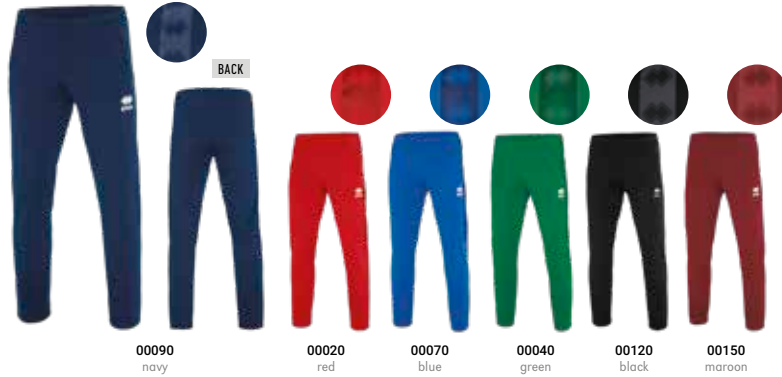

## STRIPE TROUSERS

FULL 100% POLYESTER  
240 g/mq

CUSTOM  
SILKSCREEN

ADULT - S/M/L/XL/XXL/3XL/4XL

**FP620Z € 44,00**

JUNIOR - YXS/XXS/XS

**FP621Z € 43,00**

- Tasche laterali con cerniera
- Banda serigrafica tono su tono ai lati