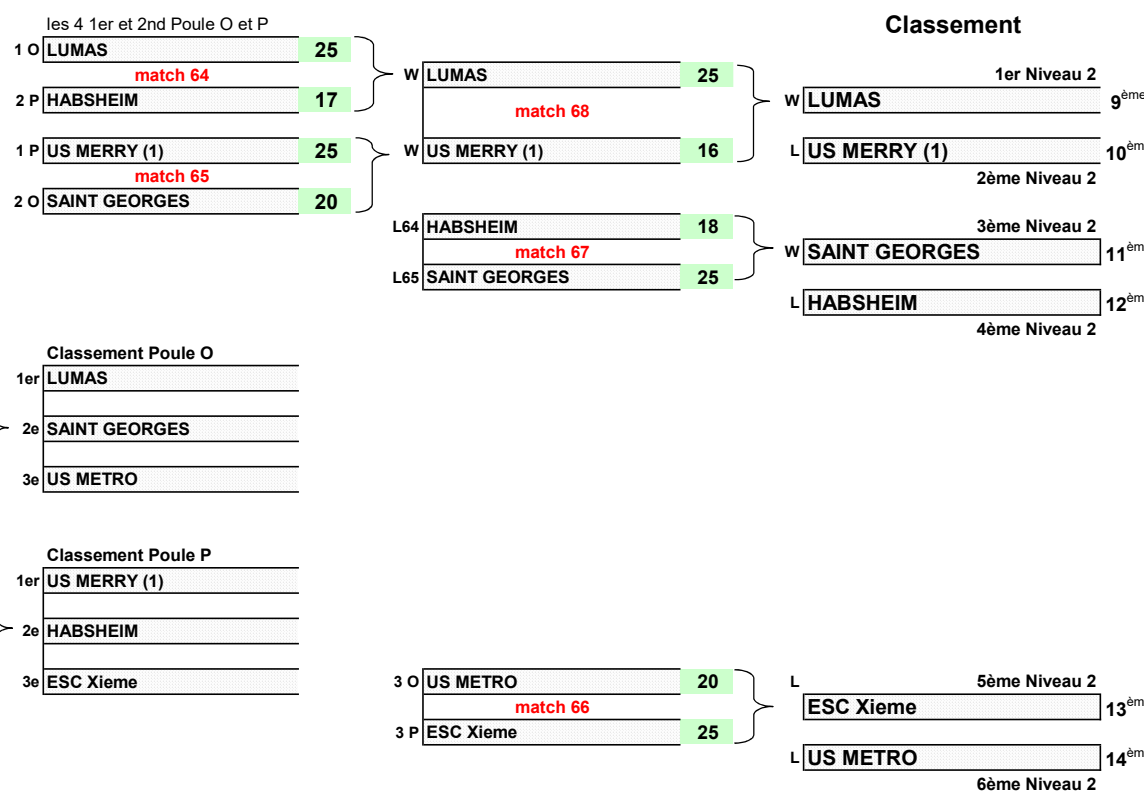

Phase FINALE Championnat France FSGT de Volley Ball 4x4 Féminin 2019 - ANNECY - Niveau 1

1/8 de Finale

1/4 de finale

1/2 finale

Finale

Classement

les perdants des 1/8

Niveau 1 Féminin (suite)

Les seconds des Poles

Niveau 2 Féminin

Poule O

Matches 58-60-62

LUMAS
US METRO
SAINTE GEORGES

Classement Poule O

1er LUMAS
2e SAINTE GEORGES
3e US METRO

Poule P

Matches 59-61-63

HABSHEIM
ESC Xieme
US MERRY (1)

Classement Poule P

1er US MERRY (1)
2e HABSHEIM
3e ESC Xieme

les derniers des Poles du second Tour de Brassage

Niveau 3 Féminin

Poule Q

Matches 69-71-73