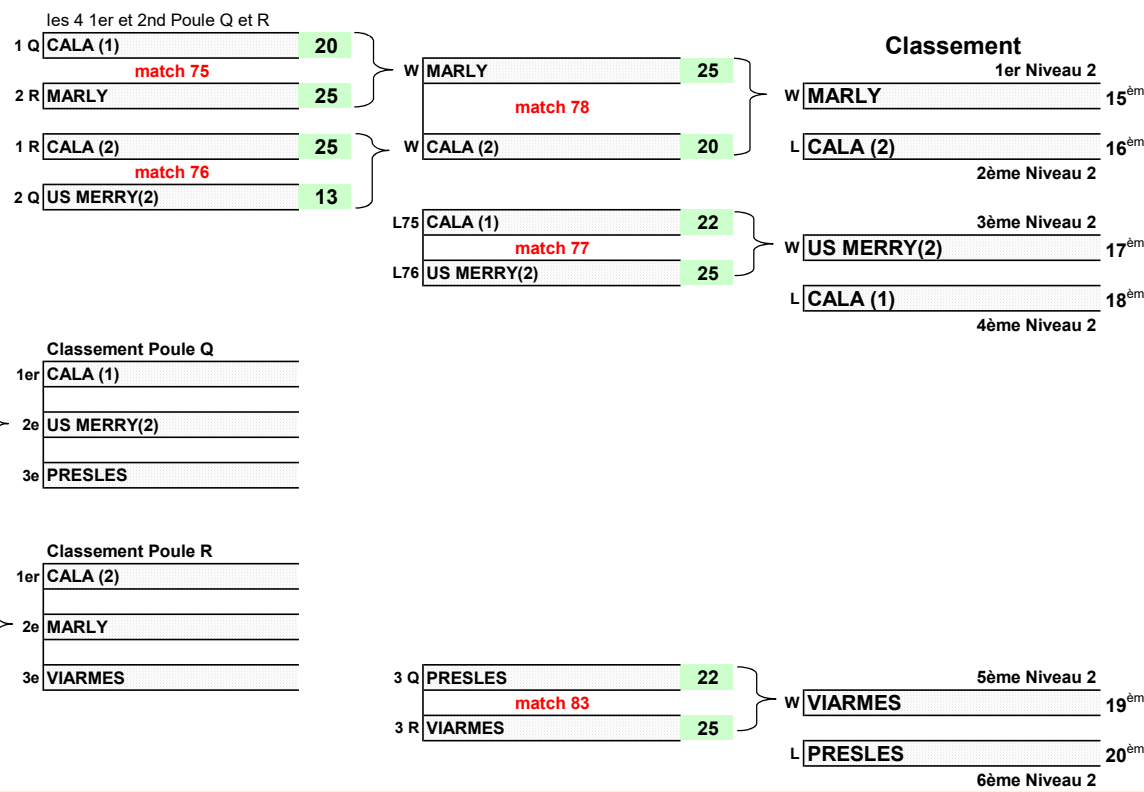

Phase FINALE Championnat France FSGT de Volley Ball 4x4 Féminin 2019 - ANNECY - Niveau 1

1/8 de Finale

1/4 de finale

1/2 finale

Finale

Classement

les perdants des 1/8

Niveau 1 Féminin (suite)

Les seconds des Poles

Niveau 2 Féminin

Poule O

Matches 58-60-62

LUMAS
US METRO
SAINTE GEORGES

Classement Poule O

1er LUMAS
2e SAINTE GEORGES
3e US METRO

Poule P

Matches 59-61-63

HABSHEIM
ESC Xieme
US MERRY (1)

Classement Poule P

1er US MERRY (1)
2e HABSHEIM
3e ESC Xieme

les derniers des Poles du second Tour de Brassage

Niveau 3 Féminin

Poule Q

Matches 69-71-73

CALA (1)
US MERRY(2)
PRESLES

Classement Poule Q

1er CALA (1)
2e US MERRY(2)
3e PRESLES

Poule R

Matches 70-72-74

VIARMES
MARLY
CALA (2)

Classement Poule R

1er CALA (2)
2e MARLY
3e VIARMES