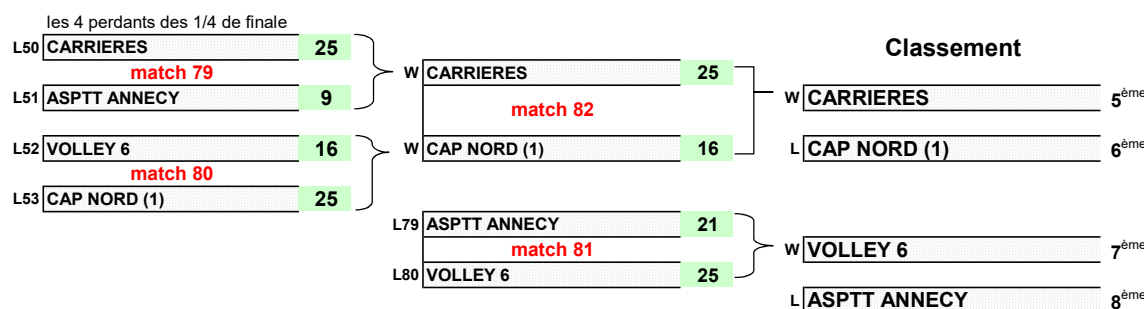

Phase FINALE Championnat France FSGT de Volley Ball 4x4 Féminin 2019 - ANNECY - Niveau 1

1/8 de Finale

1/4 de finale

1/2 finale

Finale

Classement

les perdants des 1/8

Niveau 1 Féminin (suite)

Les seconds des Poles

Niveau 2 Féminin

Poule O

Matches 58-60-62

LUMAS
US METRO
SAINTE GEORGES

Classement Poule O

1er LUMAS
2e SAINTE GEORGES
3e US METRO

Poule P