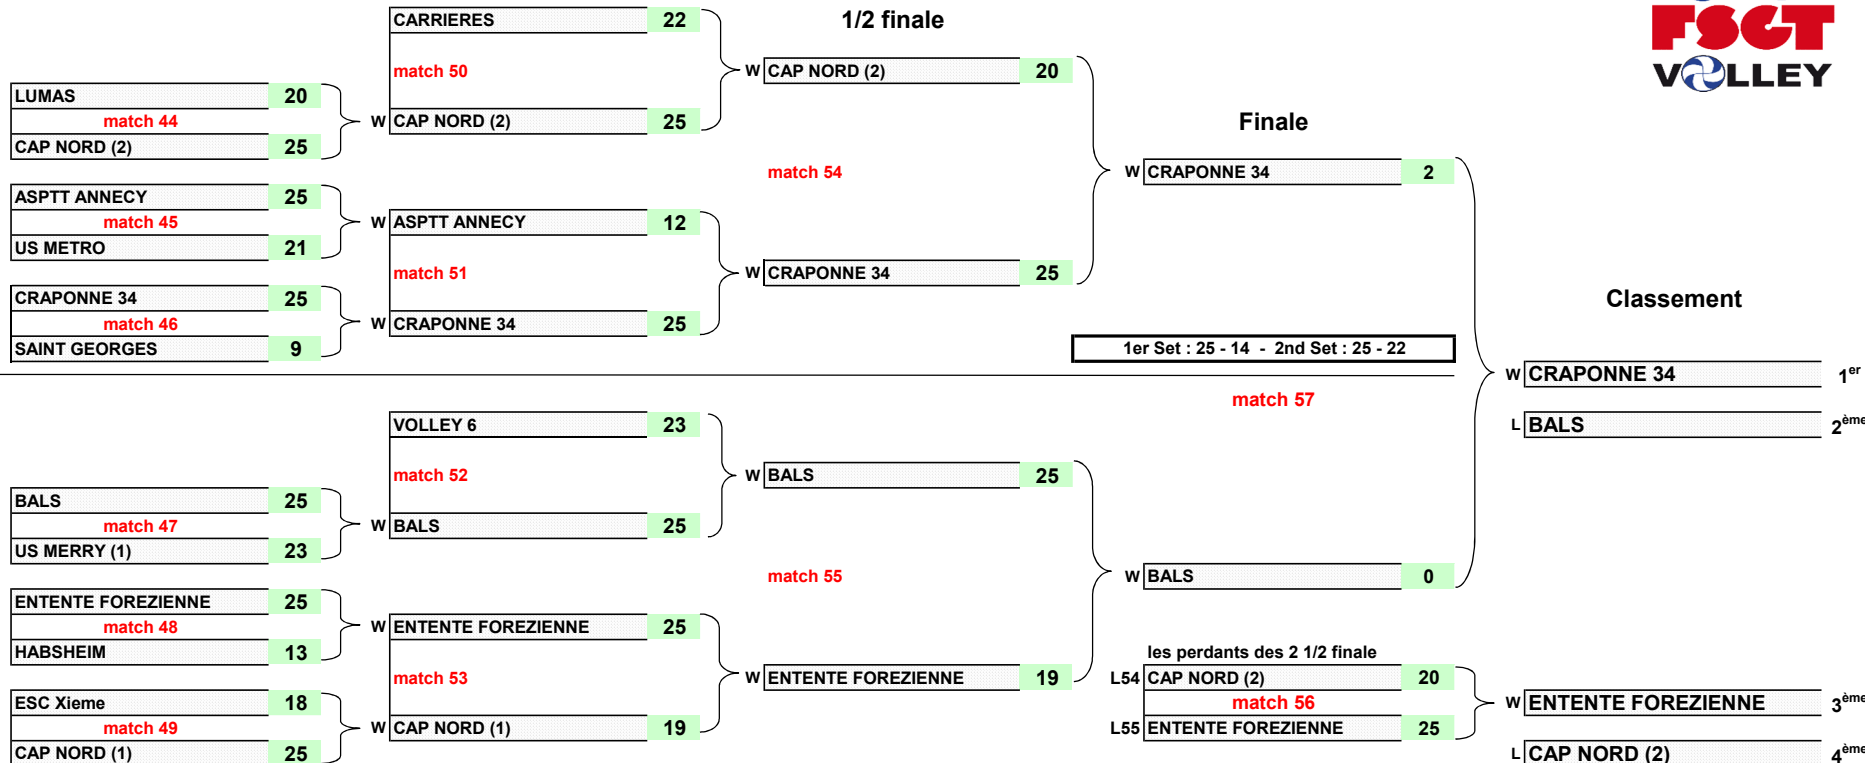

Phase FINALE Championnat France FSGT de Volley Ball 4x4 Féminin 2019 - ANNECY - Niveau 1

1/8 de Finale

1/4 de finale

1/2 finale

Finale

Classement

les perdants des 1/8

Niveau 1 Féminin (suite)

Les seconds des Poles

Niveau 2 Féminin

Poule O

Matches 58-60-62

LUMAS
US METRO
SAINTE GEORGES

Classement Poule O

1er LUMAS
2e SAINTE GEORGES
3e US METRO

Poule P

Matches 59-61-63

HABSHEIM
ESC Xieme
US MERRY (1)

Classement Poule P

1er US MERRY (1)
2e HABSHEIM
3e ESC Xieme

les derniers des Poles du second Tour de Brassage

Niveau 3 Féminin

Poule Q

Matches 69-71-73